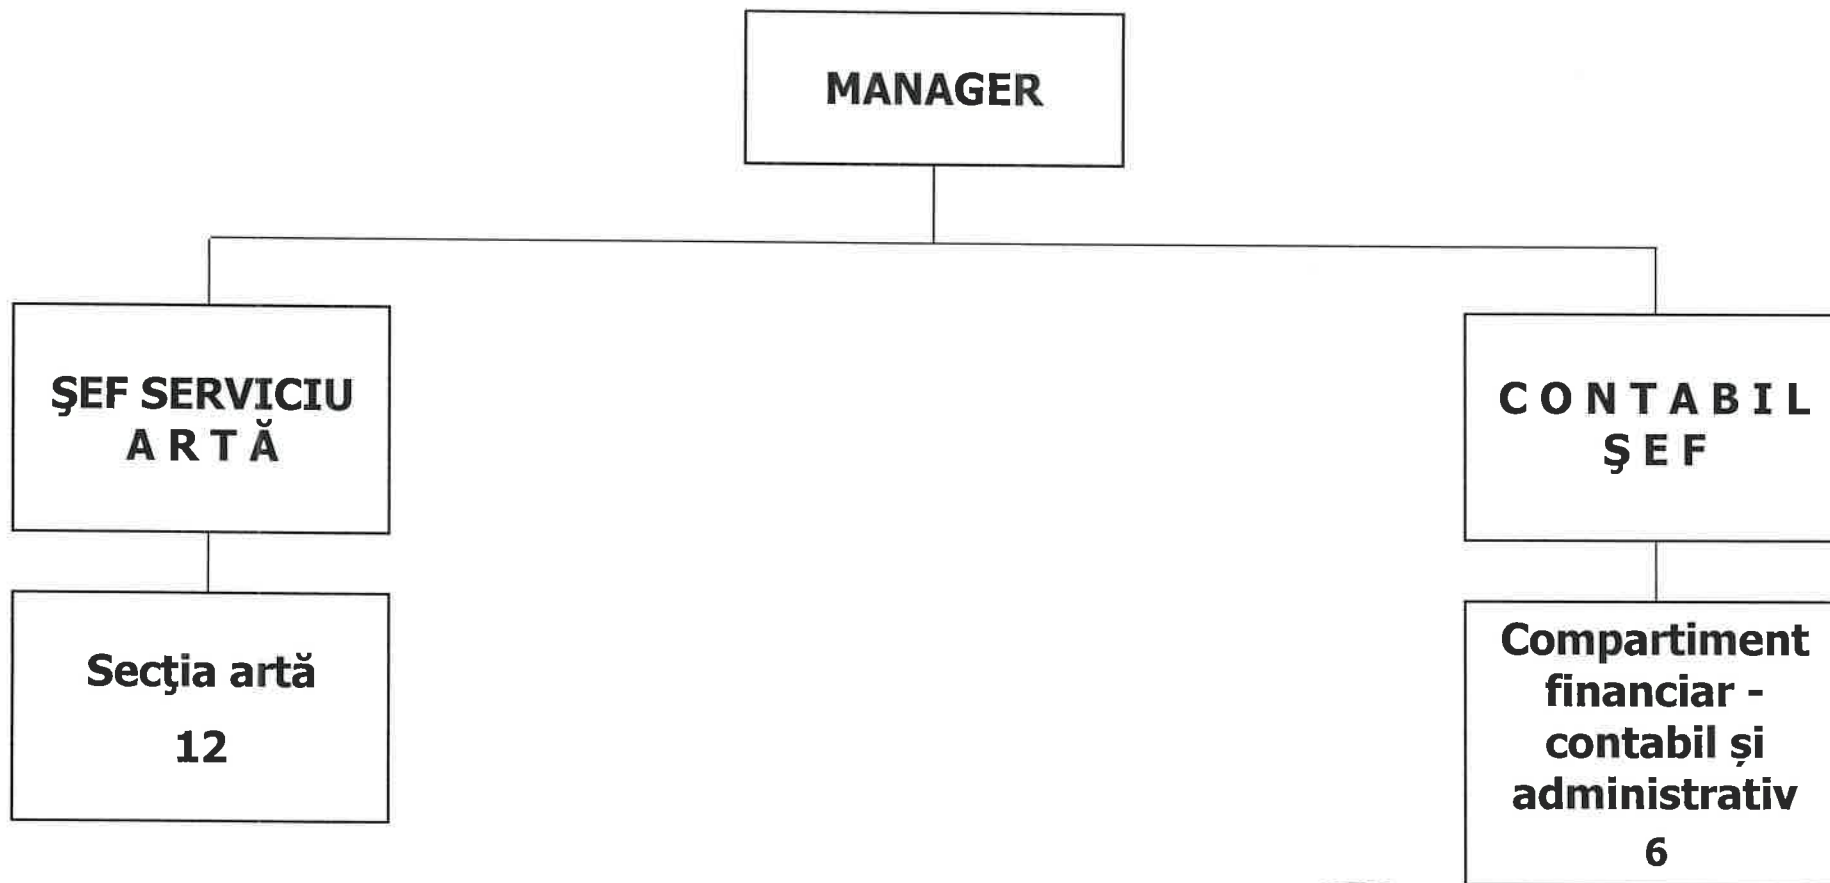

PREȘEDINTE
Todorică-Constantin Șerban

Secretar general al județului
Crăciun Claudia Corina

ORGANIGRAMA MUZEULUI DE ARTĂ BRAȘOV

Total posturi: 21

**din care: funcții de conducere - 3
funcții de execuție - 18**